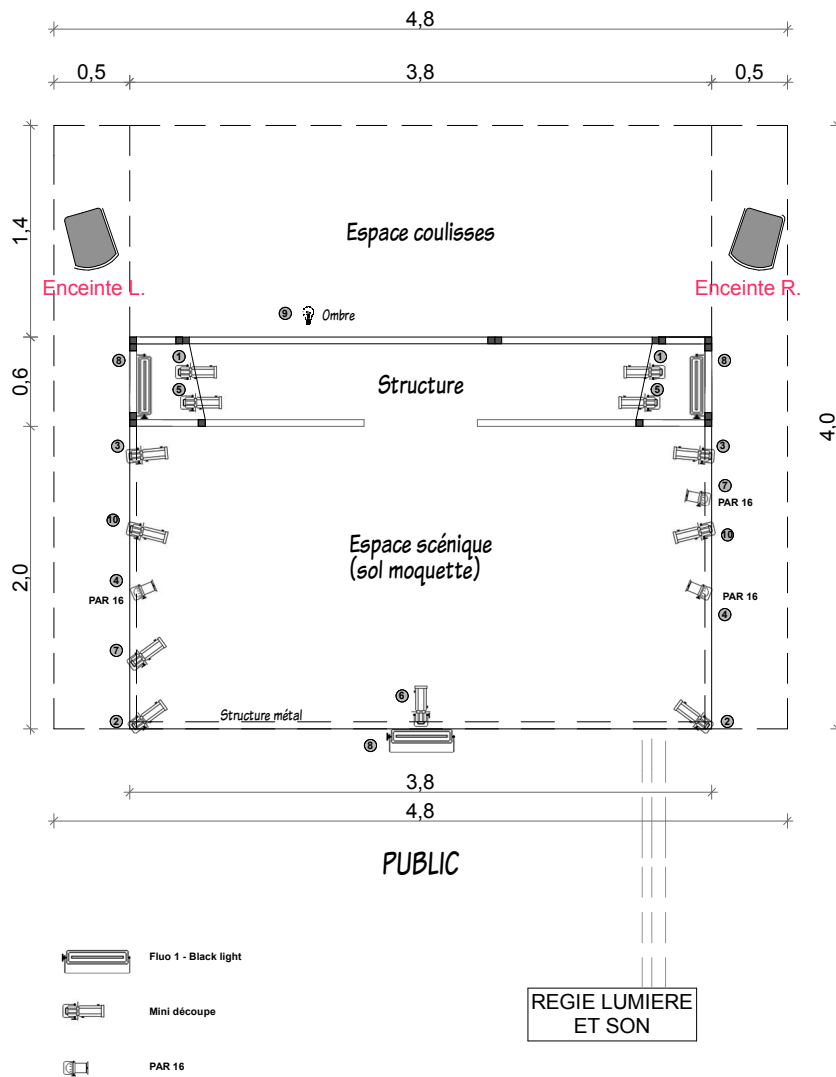

PLAN DE SCENE - PLAN DE FEU

Cie. Plan LIBRE - Spectacle "UMWELT"

DIMENSION MINIMALE DU PLATEAU : 4M80 largeur (ouverture 4m) X 4m (profondeur)
Hauteur sous plafond minimale H.S.P = 2m80

ECHELLE 1/50 - unité de mesure en mètre